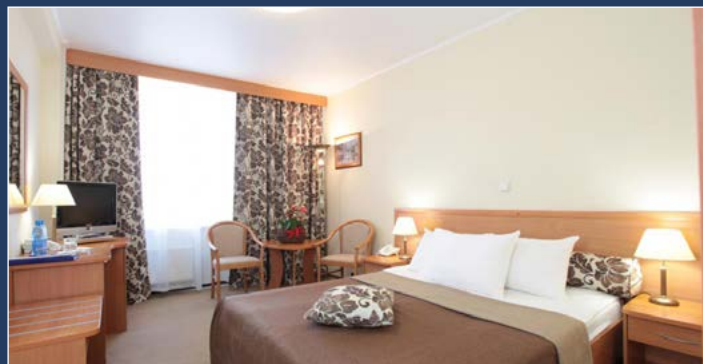

СПЕЦИАЛЬНОЕ ПРЕДЛОЖЕНИЕ НА РАЗМЕЩЕНИЕ ОТ ОТЕЛЯ ИЗМАЙЛОВО («ГАММА», «ДЕЛЬТА») ДЛЯ УЧАСТНИКОВ ВЫСТАВКИ

Тел.: +7 (495) 737-70-70

e-mail: booking@izmailovo.ru

www.izmailovo.ru

АО ТК «Измайлово» («Гамма», «Дельта») 105613, Москва, Измайловское ш., д.71, корп. 4 Г-Д

«ГАММА»*** СТАНДАРТ ПЛЮС – 3600 руб./сутки, включая НДС и не включая питание
«ДЕЛЬТА»**** БИЗНЕС ПРЕМИУМ – 4200 руб./сутки, включая НДС и не включая питание
Завтрак – дополнительно 570 руб. на человека в день.

Если Вы хотите включить завтрак в бронирование, Вы можете указать это в примечании к письму.

Самостоятельное бронирование номеров на сайте отеля по промокоду **МАЙЕР**

- 5 минут до метро «Партизанская»
- прямая ветка метро до Крокус Экспо (1 час езды)
- 2000 номеров
- 16 ресторанов и баров
- гладильная комната, спа-салон, фитнес-центр, боулинг
- парковка 450 рублей в сутки