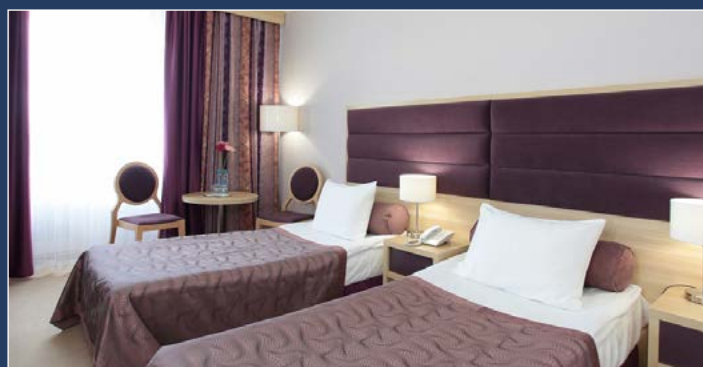

СПЕЦИАЛЬНОЕ ПРЕДЛОЖЕНИЕ НА РАЗМЕЩЕНИЕ ОТ ОТЕЛЯ ИЗМАЙЛОВО («ГАММА», «ДЕЛЬТА») ДЛЯ УЧАСТНИКОВ ВЫСТАВКИ

Тел.: +7 (495) 737-70-70

e-mail: booking@izmailovo.ru

www.izmailovo.ru

АО ТК «Измайлово» («Гамма», «Дельта») 105613, Москва, Измайловское ш., д.71, корп. 4 Г-Д

«ГАММА»*** СТАНДАРТ ПЛЮС – 3600 руб./сутки, включая НДС и не включая питание
«ДЕЛЬТА»**** БИЗНЕС ПРЕМИУМ – 4200 руб./сутки, включая НДС и не включая питание
Завтрак – дополнительно 570 руб. на человека в день.

Если Вы хотите включить завтрак в бронирование, Вы можете указать это в примечании к письму.

Самостоятельное бронирование номеров на сайте отеля по промокоду **МАЙЕР**

- 5 минут до метро «Партизанская»
- прямая ветка метро до Крокус Экспо (1 час езды)
- 2000 номеров
- 16 ресторанов и баров
- гладильная комната, спа-салон, фитнес-центр, боулинг
- парковка 450 рублей в сутки